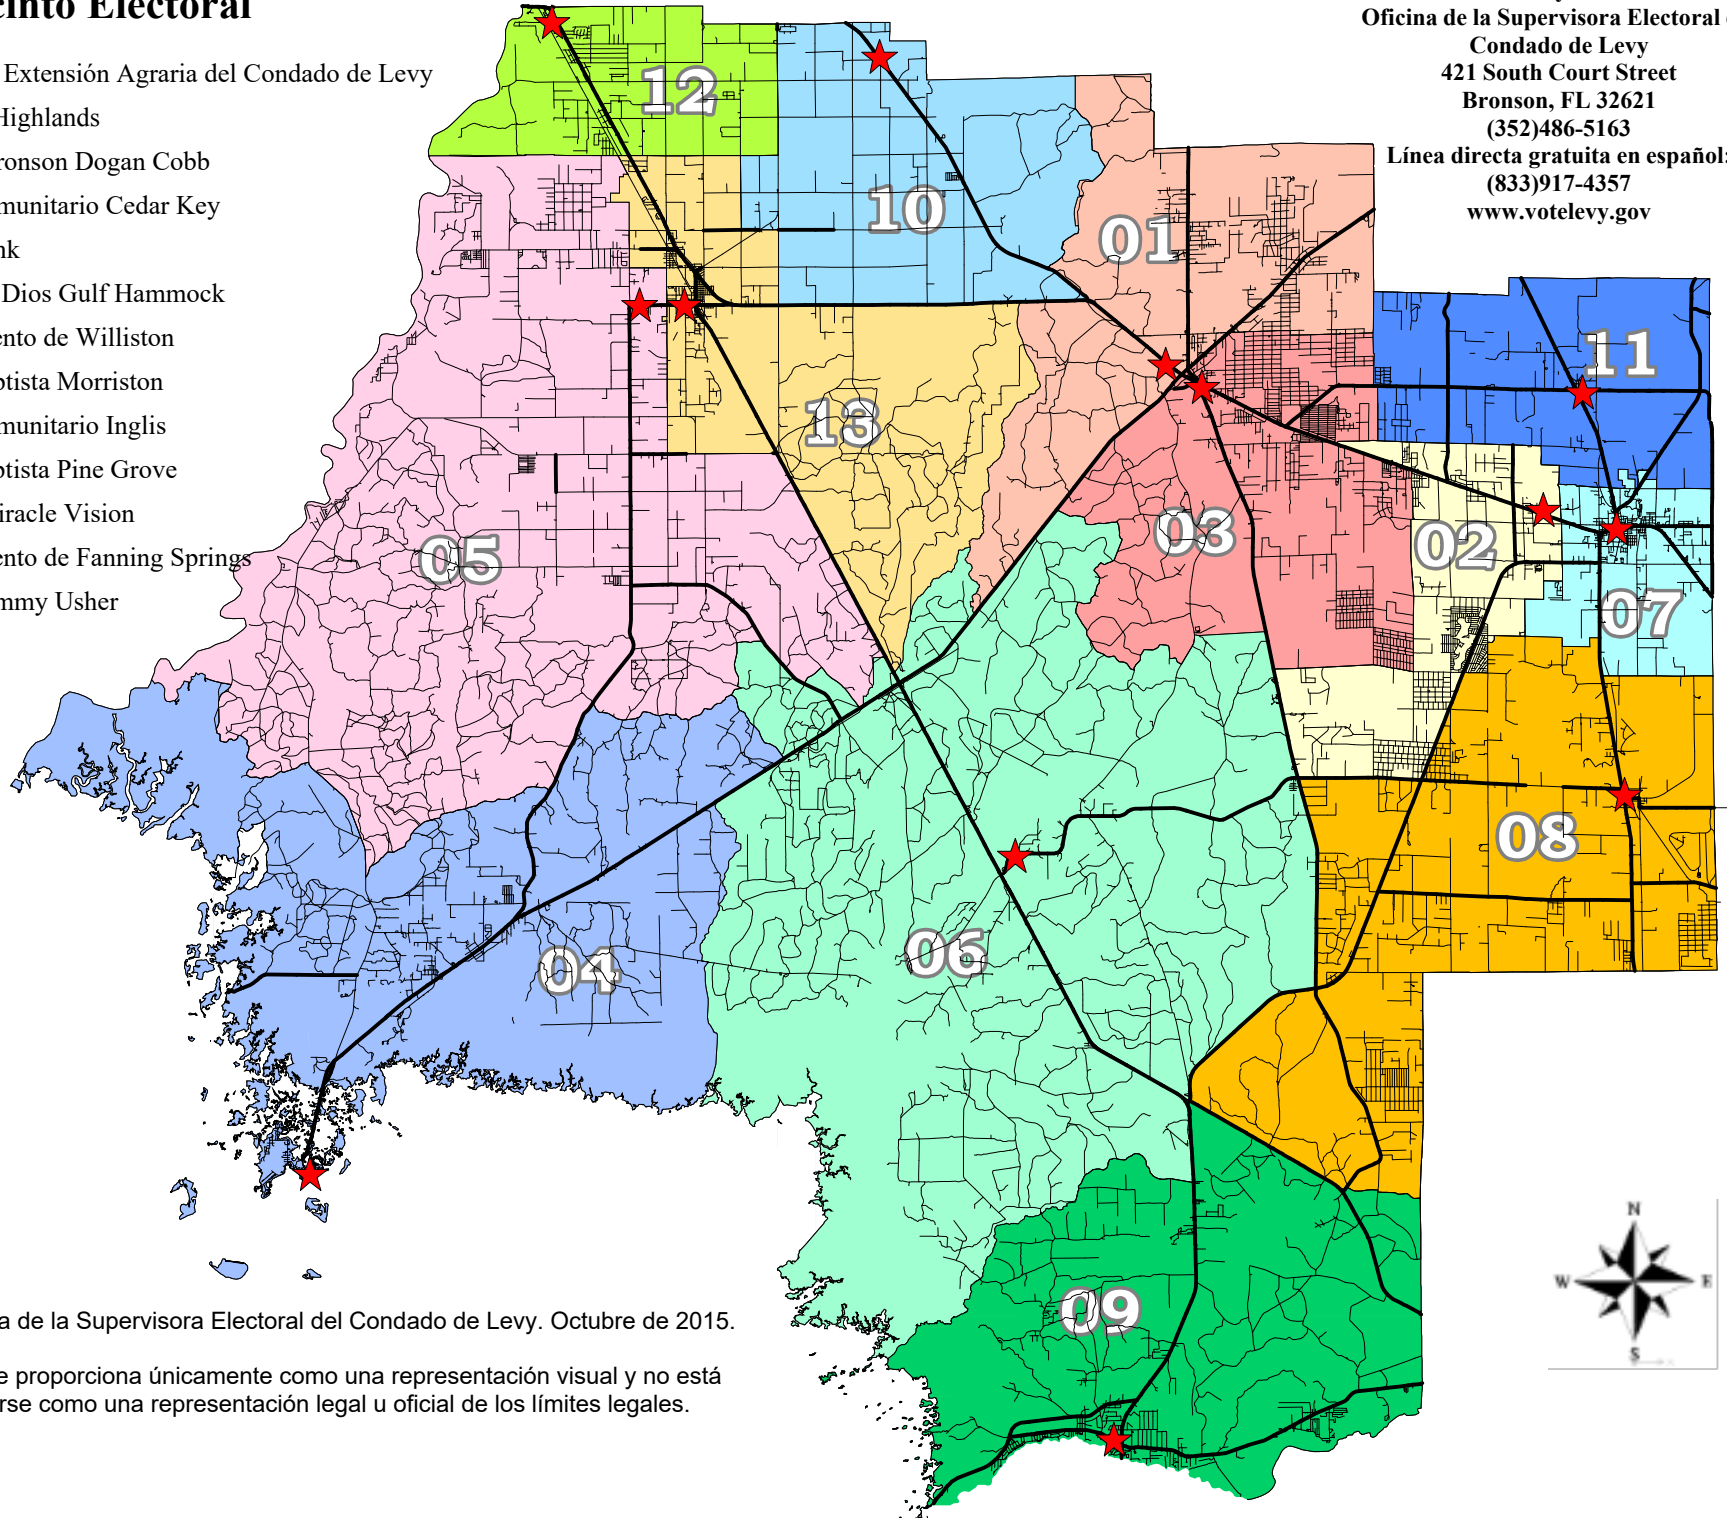

# Mapa del Precinto Electoral

-  01 Oficina de Extensión Agraria del Condado de Levy
-  02 Williston Highlands
-  03 Edificio Bronson Dogan Cobb
-  04 Centro Comunitario Cedar Key
-  05 Willow Sink
-  06 Iglesia de Dios Gulf Hammock
-  07 Ayuntamiento de Williston
-  08 Iglesia Baptista Morriston
-  09 Centro Comunitario Inglis
-  10 Iglesia Baptista Pine Grove
-  11 Templo Miracle Vision
-  12 Ayuntamiento de Fanning Springs
-  13 Centro Tommy Usher

Tammy Jones  
Oficina de la Supervisora Electoral del  
Condado de Levy  
421 South Court Street  
Bronson, FL 32621  
(352)486-5163  
Línea directa gratuita en español:  
(833)917-4357  
[www.votelevy.gov](http://www.votelevy.gov)

Creado por la Oficina de la Supervisora Electoral del Condado de Levy. Octubre de 2015.

Esta información se proporciona únicamente como una representación visual y no está destinada a usarse como una representación legal u oficial de los límites legales.