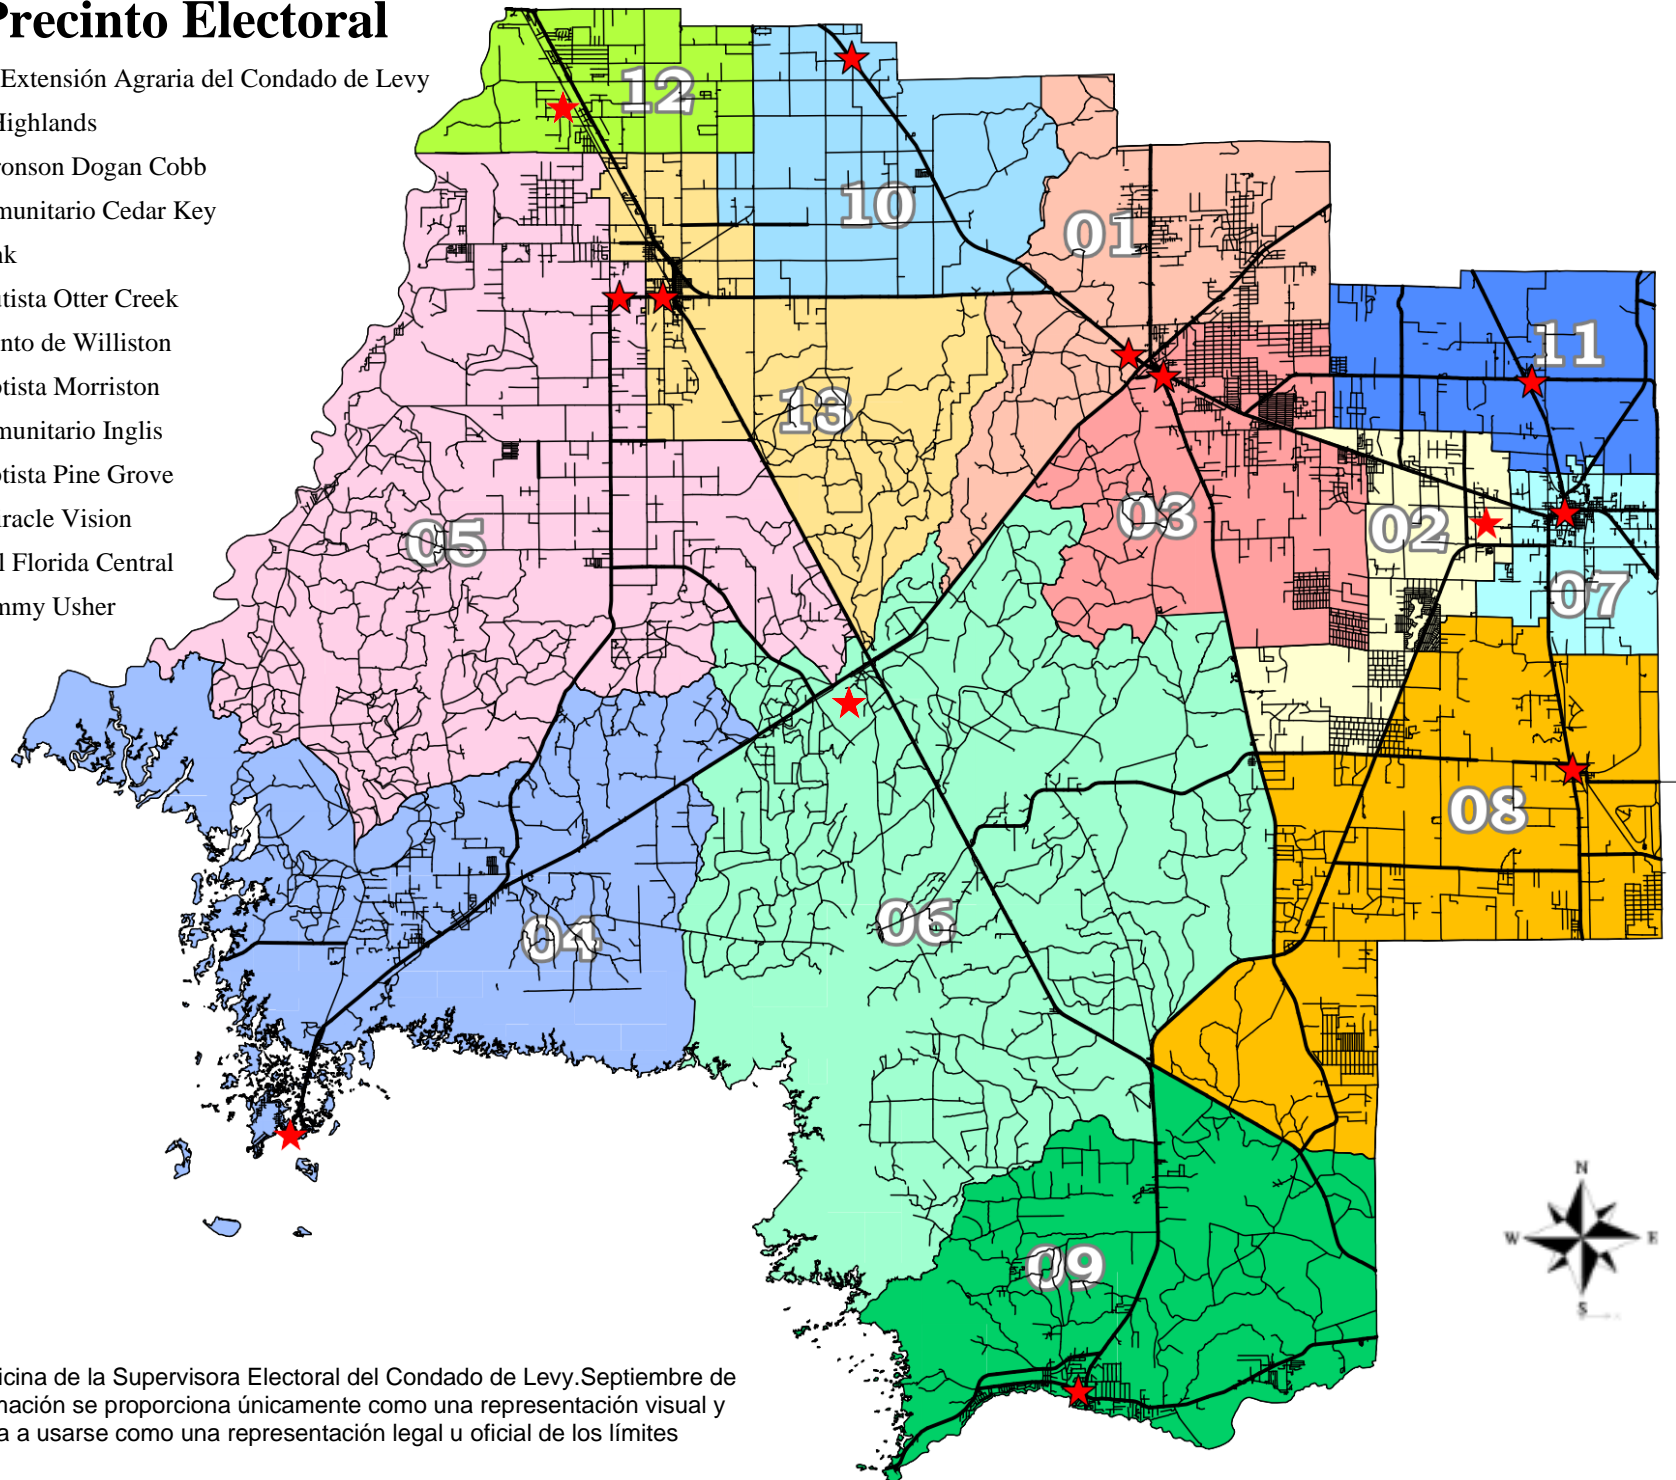

Precinct Map

- 01 Levy Co. Ag Extension Office
- 02 Williston Highlands
- 03 Bronson Dogan Cobb Bldg
- 04 Cedar Key Community Center
- 05 Willow Sink
- 06 Otter Creek Baptist Church
- 07 Williston City Hall
- 08 Morriston Baptist Church
- 09 Inglis Community Center
- 10 Pine Grove Baptist Church
- 11 Miracle Vision Tabernacle
- 12 College of Central Florida
- 13 Tommy Usher Center

Mapa del Precinto Electoral

-  01 Oficina de Extensión Agraria del Condado de Levy
-  02 Williston Highlands
-  03 Edificio Bronson Dogan Cobb
-  04 Centro Comunitario Cedar Key
-  05 Willow Sink
-  06 Iglesia Bautista Otter Creek
-  07 Ayuntamiento de Williston
-  08 Iglesia Bautista Morriston
-  09 Centro Comunitario Inglis
-  10 Iglesia Bautista Pine Grove
-  11 Templo Miracle Vision
-  12 Colegio del Florida Central
-  13 Centro Tommy Usher

Creado por la Oficina de la Supervisora Electoral del Condado de Levy. Septiembre de 2023. Esta información se proporciona únicamente como una representación visual y no está destinada a usarse como una representación legal u oficial de los límites legales.