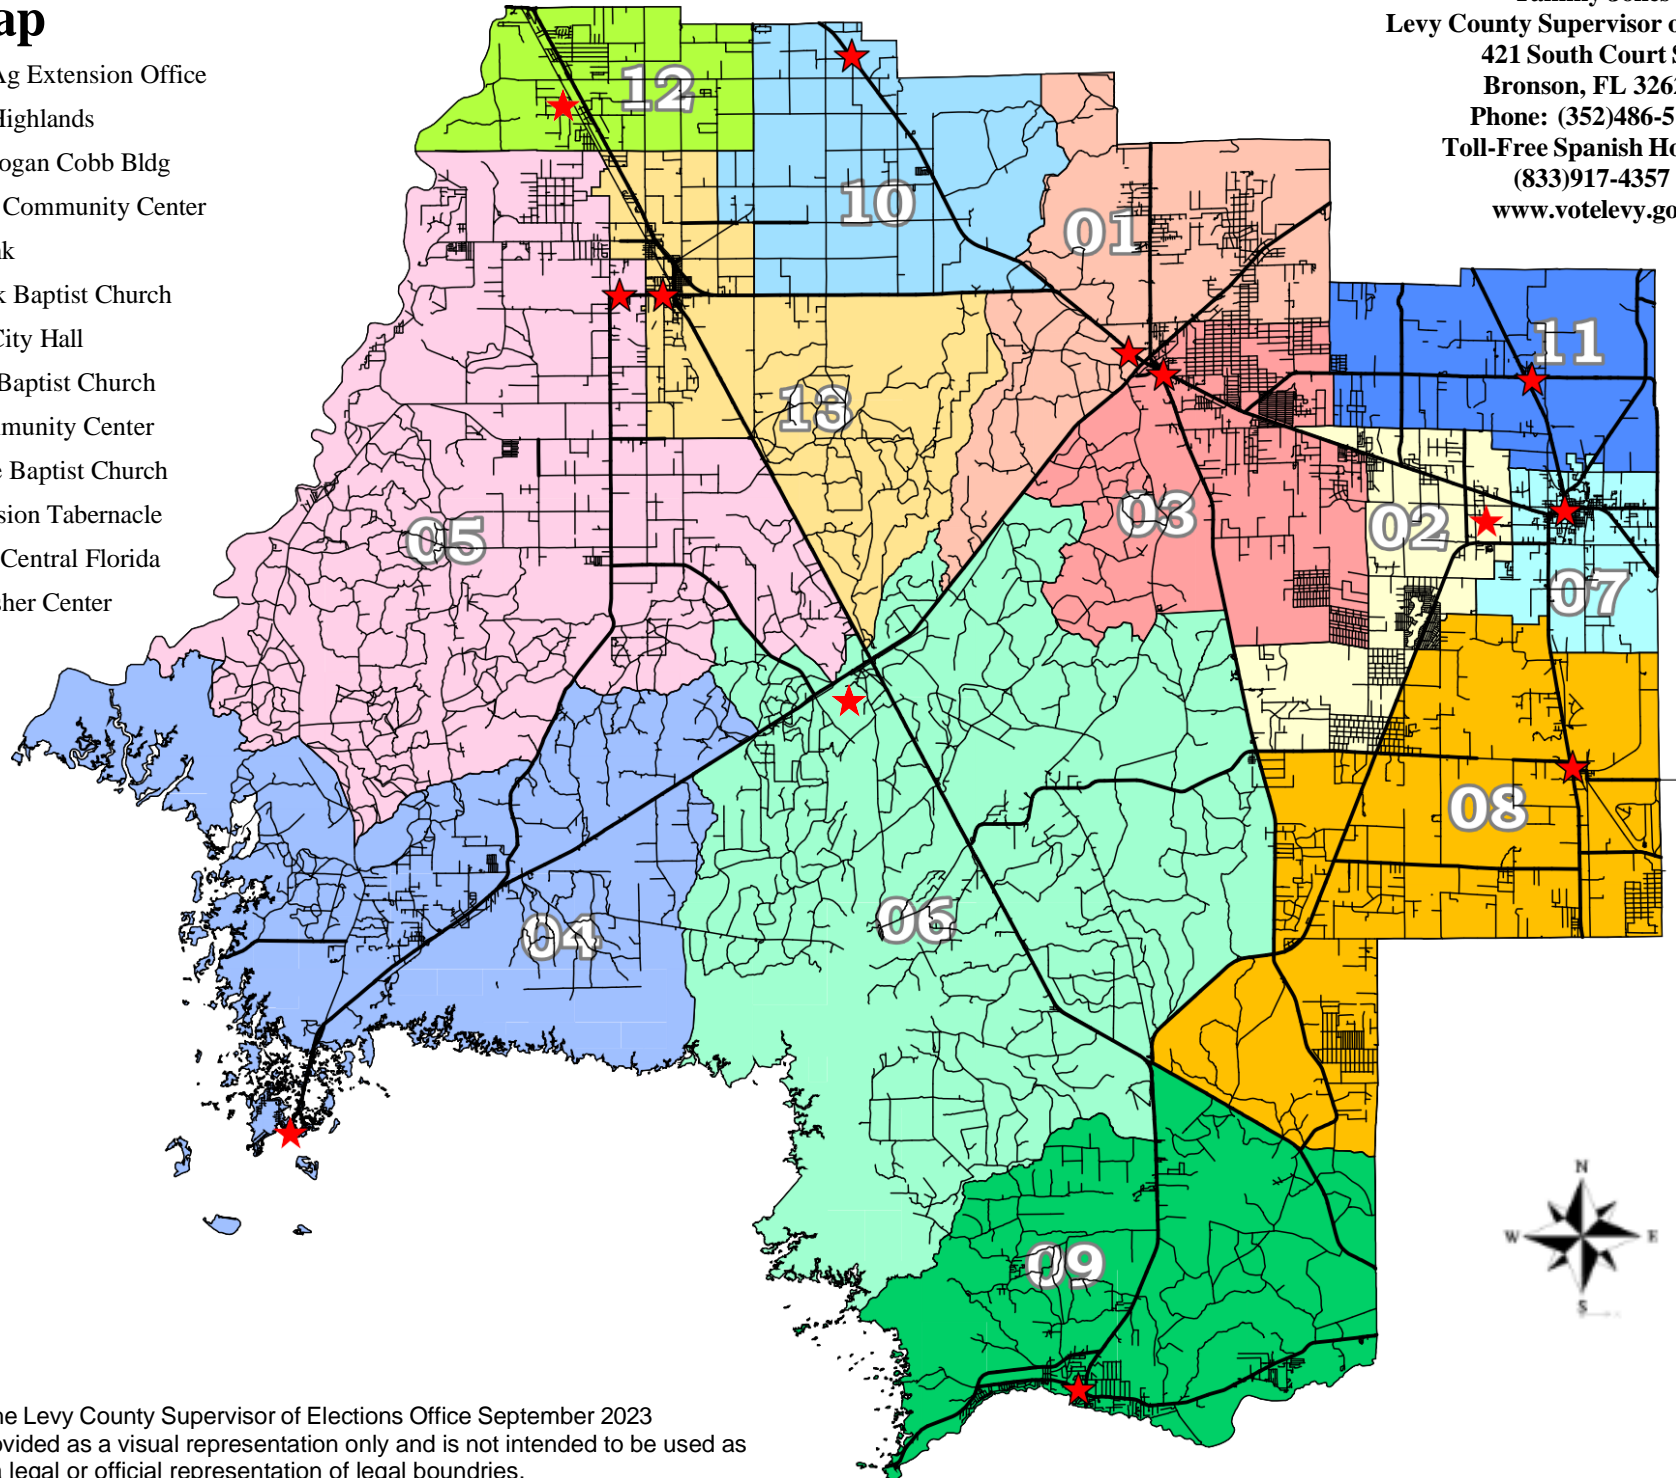

Precinct Map

- 01 Levy Co. Ag Extension Office
- 02 Williston Highlands
- 03 Bronson Dogan Cobb Bldg
- 04 Cedar Key Community Center
- 05 Willow Sink
- 06 Otter Creek Baptist Church
- 07 Williston City Hall
- 08 Morriston Baptist Church
- 09 Inglis Community Center
- 10 Pine Grove Baptist Church
- 11 Miracle Vision Tabernacle
- 12 College of Central Florida
- 13 Tommy Usher Center

Tammy Jones
Levy County Supervisor of Elections
421 South Court St.
Bronson, FL 32621
Phone: (352)486-5163
Toll-Free Spanish Hotline:
(833)917-4357
www.votelevy.gov

Created by the Levy County Supervisor of Elections Office September 2023
This information is provided as a visual representation only and is not intended to be used as
a legal or official representation of legal boundaries.